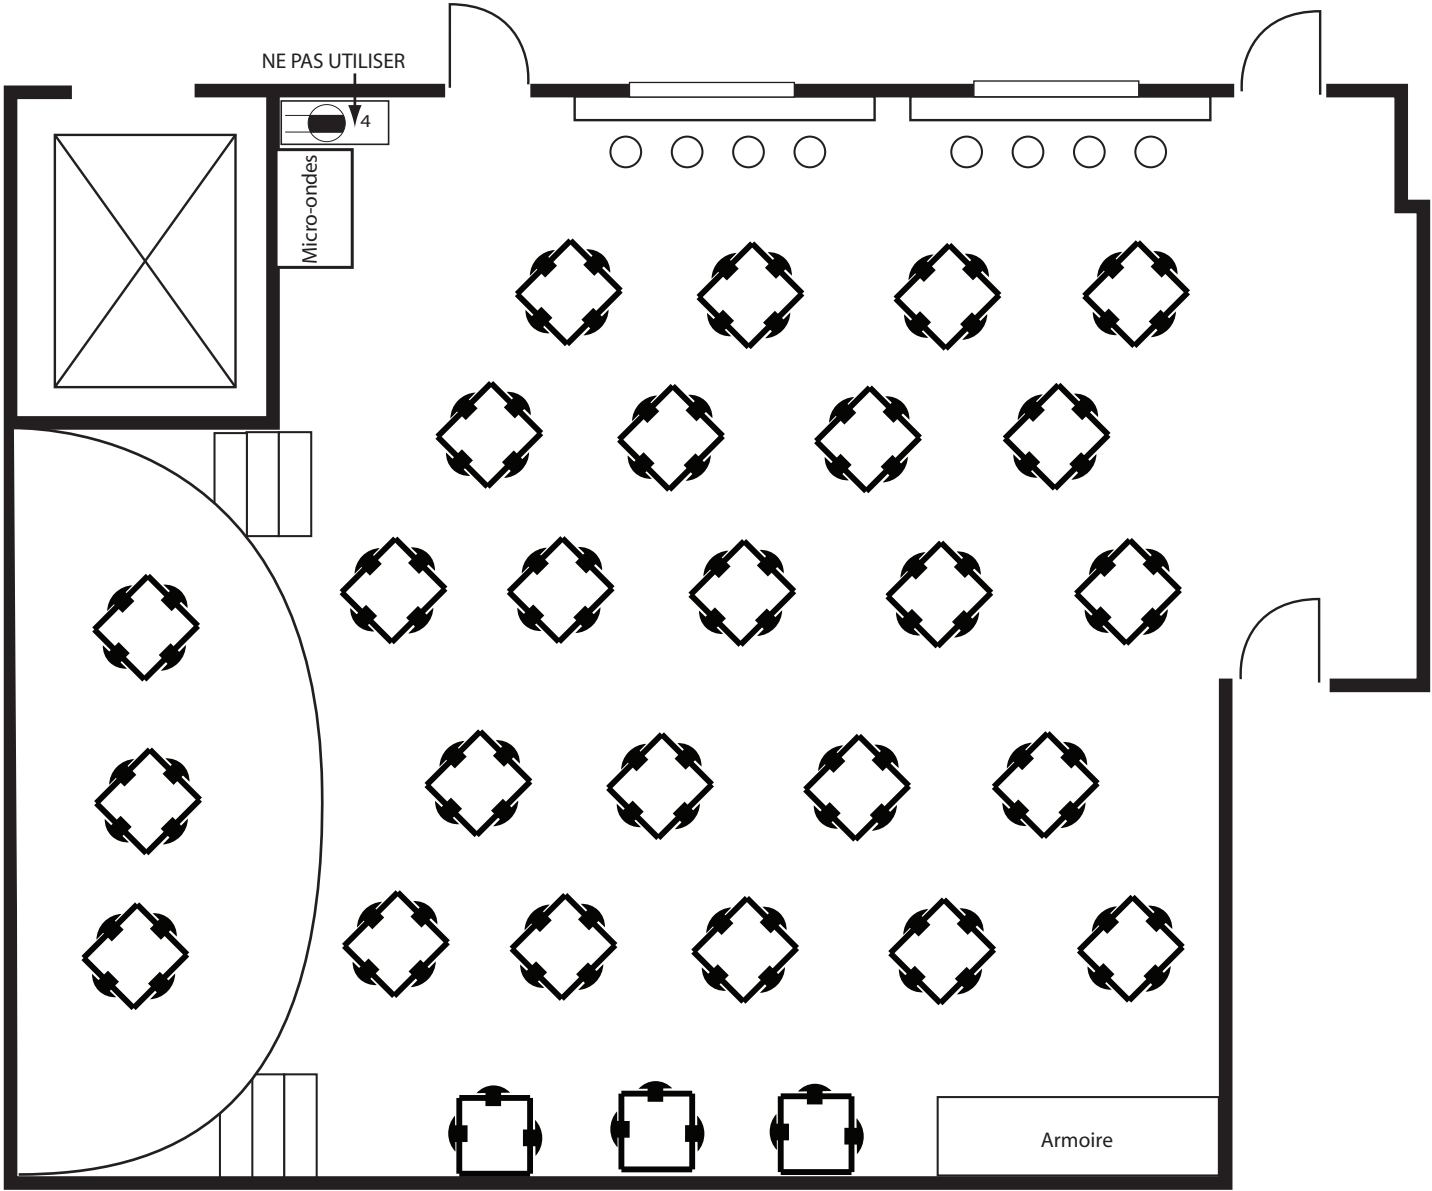

D-2675

Capacité : 125 personnes

28 tables

CAFÉ ÉTUDIANT

NOTES:

Données techniques :

Longueur : 41 et 47 pieds

Largeur : 37 pieds

Attention aux branchements électriques sur le même circuit. Ne pas surcharger les circuits.

LÉGENDE

 Prise double

 4 Prise quadruple